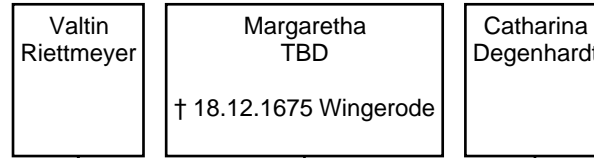

Nachfahren von Valtin Riettmeyer

oo 22.11.1677 Wingerode

oo 21.11.1667 Wingerode

oo 12.11.1748 Wingerode

oo 1780 Wingerode

oo 14.05.1782 Wingerode